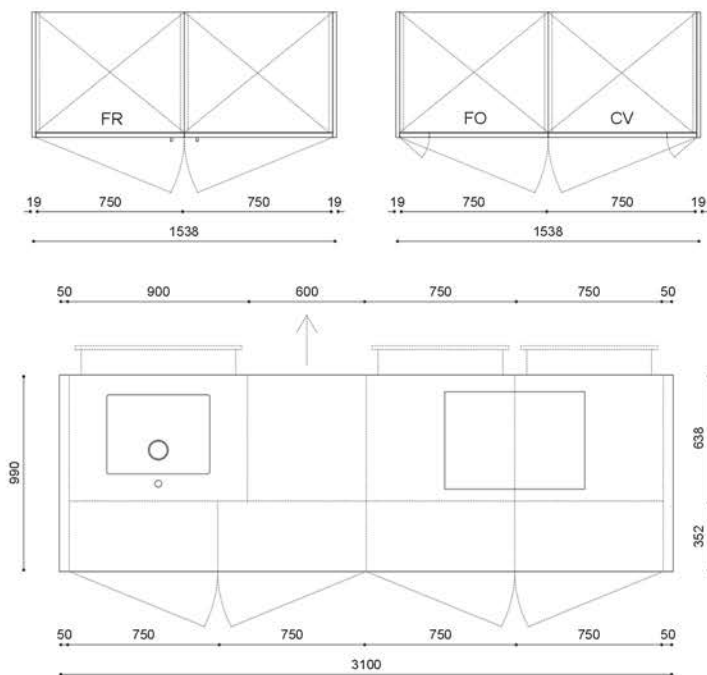

K21 - Colibrì

Îlot
Système

Prix meubles - € 7.425

Prix plan de travail - € 836

Exclus - Les électroménagers

Bas H.75 - Grigio Irlanda

Colonne H.204 - Onda Creta

Plan de travail - Laminato Grigio Irlanda

Gorges etsocles H.12 - Lavagna

Planimetria