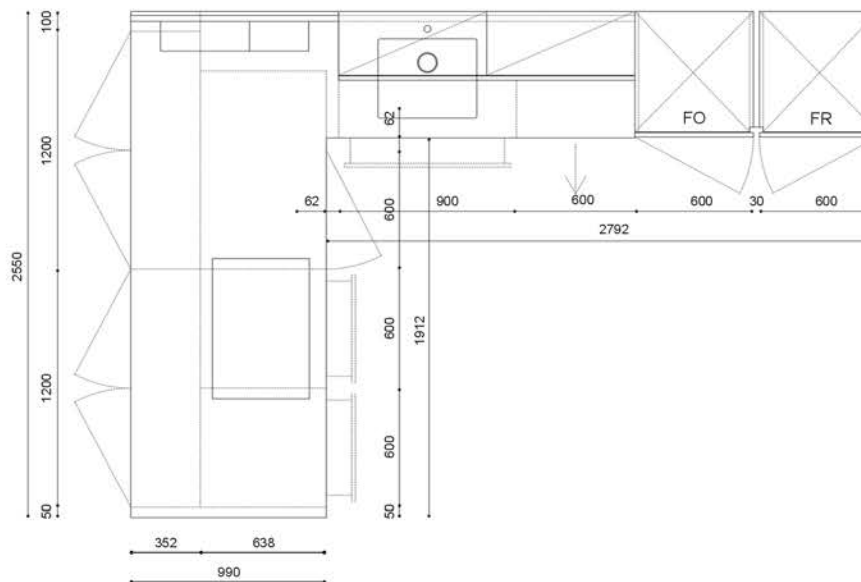

K14 - Trend

Péninsule
Système 81

Prix meubles - € 9.435

Prix plan de travail et
crédences - € 3.810

Prix Accessoires Mark - € 2.346

Exclus - Les électroménagers

Bas H.81 - Nero Seta

Colonne H.210 - Nero Seta

Meubles hauts H.60 - Nero Seta

Plan de travail et crédence - Ker
Dark Marquinia

Crédences - Noce Valencia

Gorges et socles H.8 - Lavagna

Planimetria