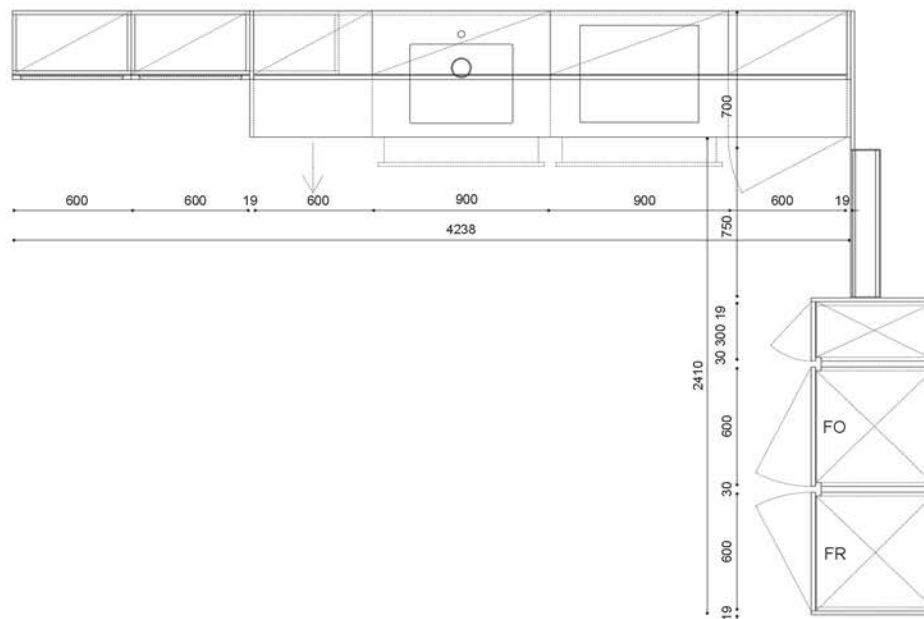

Bas H.81- Resina Tortora

Colonne H.210 - Resina Tortora

Meubles hautsH.60 - Resina

Vertical etTray - Rovere Biondo

Plan de travail etcrédence - Resina Tortora

Gorges etsoclesH.8 - Lavagna

Planimetria

Resina Tortora