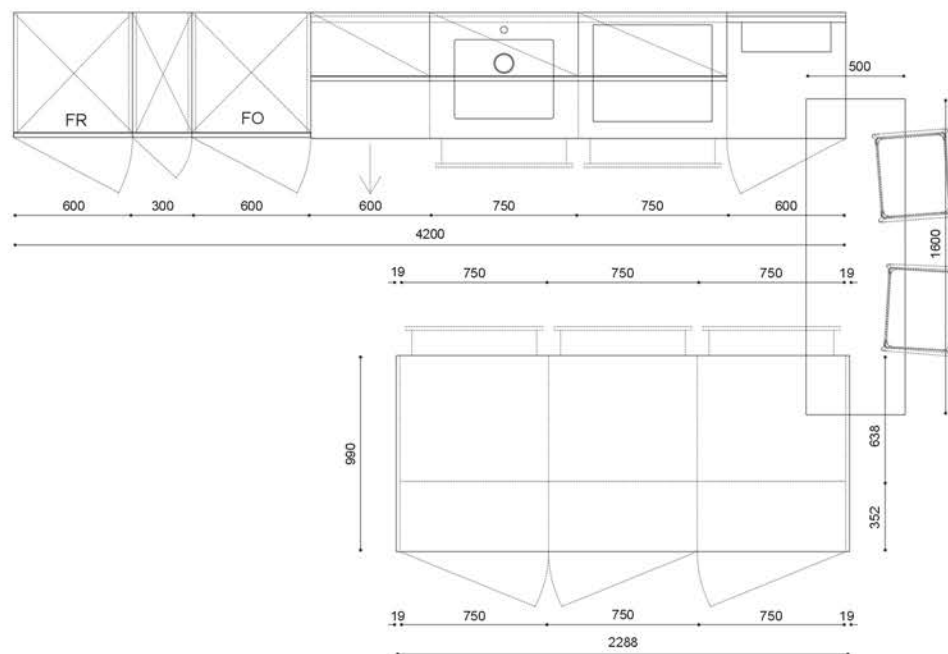

K20 - Joy

Îlot
Système 72

Prix meubles - € 8.399

Prix plan de travail et crédences - € 1.616

Prix Snack - € 441

Prix accessoires Mark - € 1.914

Exclus- Les électroménagers

Prix Accessoires Parete - € 8.567

Prix Accessoires Isola - € 3.513

Bas H.72 - Castano Seta

Colonne H.204 - Castano Seta

Meubles hauts H.48 - Onda Gra ite

Plan de travail et crédence - Laminato Tortora Nevada

Crédences - Onda Gra ite

Snack - Rovere Biondo

Socles H.12 - Lavagna

Planimetria