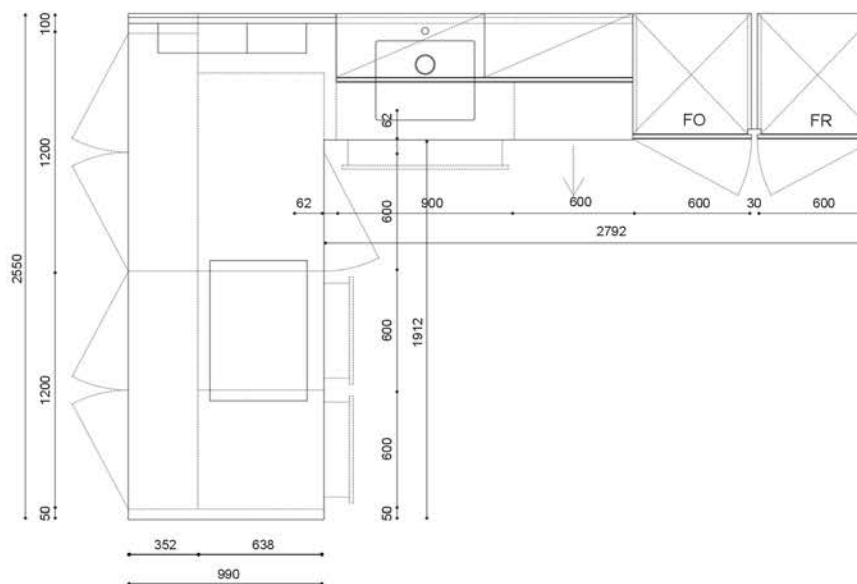

K15 - Aria Tech

Péninsule

Système 81

Prix meubles - € 13.482

Prix plan de travail et crédences - € 3.810

Prix Accessoires Mark - € 2.346

Exclus - Les électroménagers

Bas H.81- Vetro opaco Blu Oceano

Colonne H.210 - Vetro opaco Blu Oceano

Meubles hauts H.60 - Vetro opaco Blu Oceano

Plan de travail et crédence - Ker Dark Marquinia

Crédences - Noce Valencia

Gorges et socles H.8 - Lavagna

Planimetria