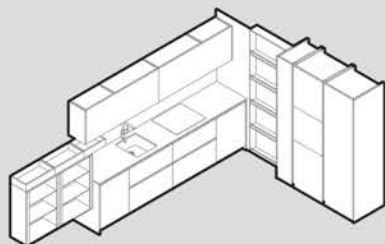

K24 - Trend 30°

Pag. 56-57