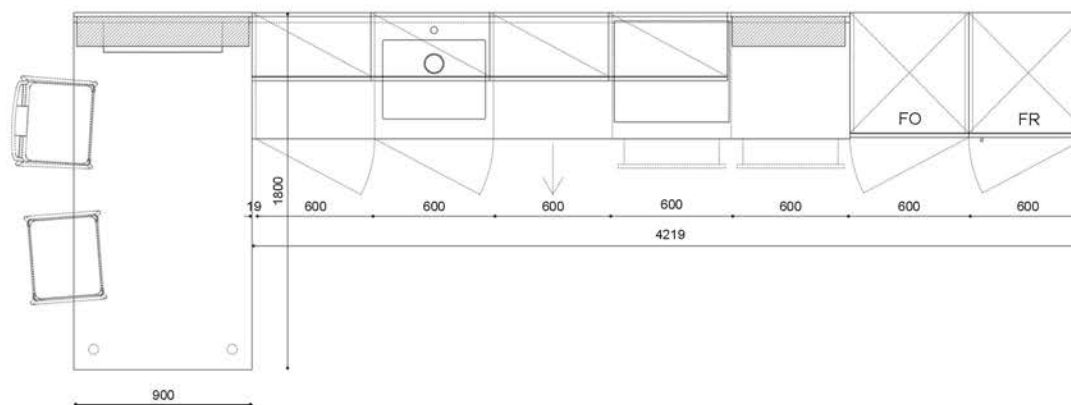

K8 - Colibrì

Lineare Sistema 72

Prix meubles - € 4.670

Prix plan de travail et crédences - € 909

Prix Accessoires Sun - € 450

Prix Accessoires Mark - € 2.2253

Prix table et support Tube - € 1.169

Exclus - Les électroménagers

Bas H.72 - Grigio Intenso

Colonne H.204 - Grigio Intenso

Meubles hauts et Sun H.72 - Noce Nordico

Plan de travail et crédence - Laminato Pietra Belga

Table - Noce Nordico

Poignées et socles H.12 - Lavagna

Planimetria