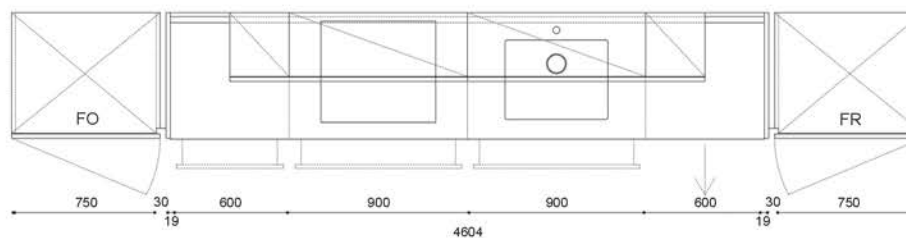

K1 - Aria Tech

Linéaire
Système 81

Prix meubles - € 12.800

Prix plan de travail et crédences - € 2.558

Prix Accessoires Mark - € 1.338

EXCLUS - Les électroménagers

Planimetria