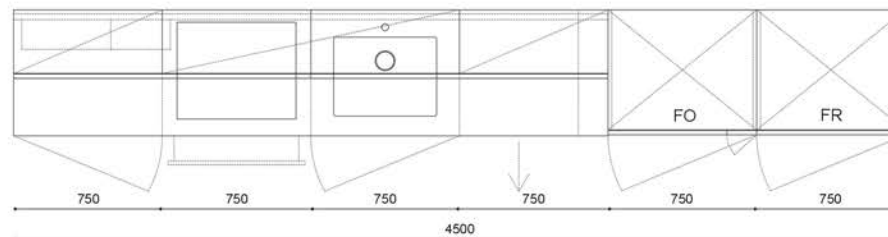

K3 - Joy

Linéaire
Système 72

Prix meubles - € 5.436

Prix Plan de travail et crédences - € 1.926

Prix Accessoires Mark - € 2.655

Exclus - Les électroménagers

Bas H.72- Nero Seta

Colonne H.204 - Nero Seta

Surcolonne H.48- Nero Seta

Plan de travail et crédence - Laminato Nero Texas

Crédences H.48 - Noce Ducale

Gorges et socles H.12 - Lavagna

Planimetria