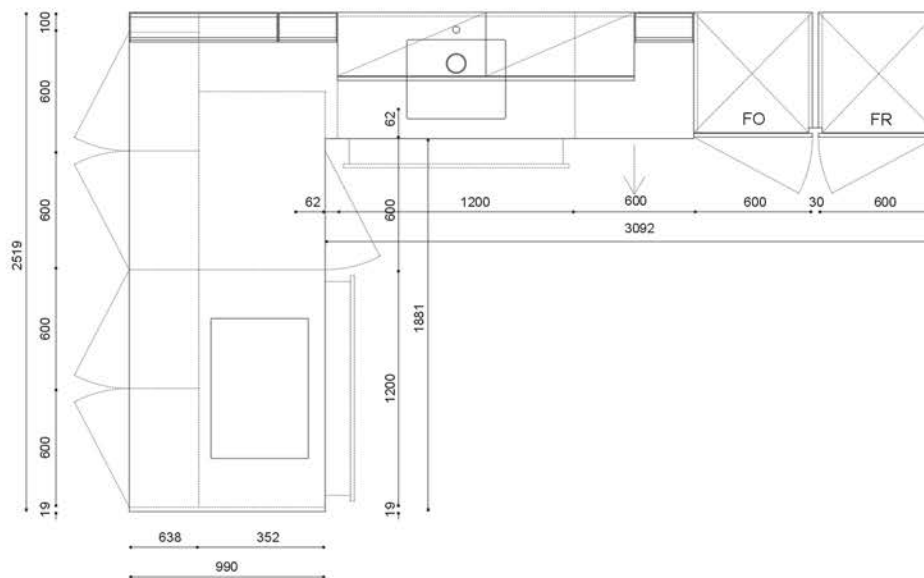

K9 - Colibrì

**Péninsule
Système 75**

Prix meubles - € 7.632

**Prix plan de travail et crédences -
€ 3.227**

Prix Accessoires Vertical - € 2.112

Exclu - Les électroménagers

Bas H.75 - Noce Rio

Colonne H.204 - NoceRio

Meubles hauts VerticalH.48 - Tortora Nevada

Plan de travail et crédence Ker Golden Pietra
Grigia Nat.

Gorges et socles H.12 Lavagna

Planimetria