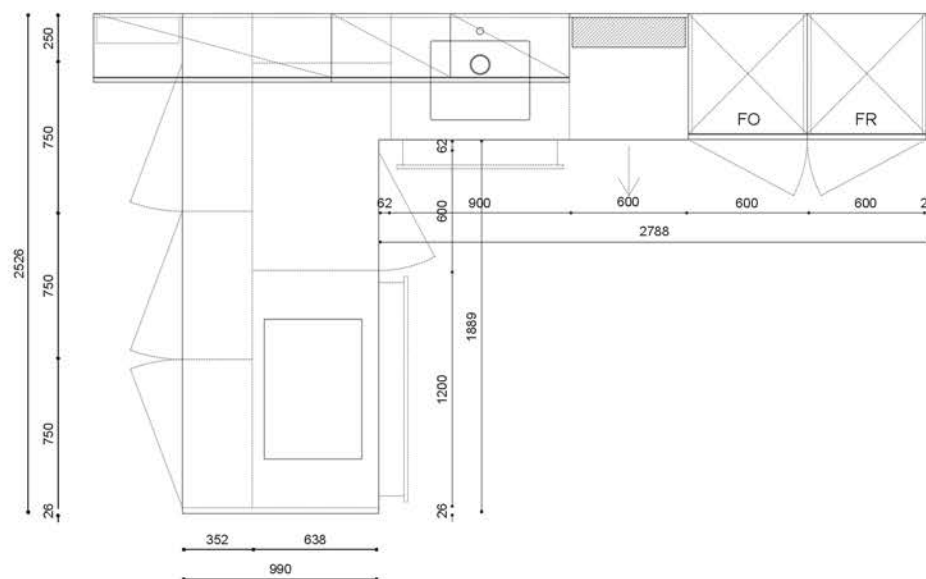

Prix plan de travail et crédences

A - € 6.410 (QuartzAndromeda)

B - € 1.115 (Pietra Portoghese)

Prix accessoire Sun- € 1.751

Exclus- Les électroménagers

Planimetria

Bas H.72- Laccato Grigio Corda

Colonne H.204 - Laccato Grigio Corda