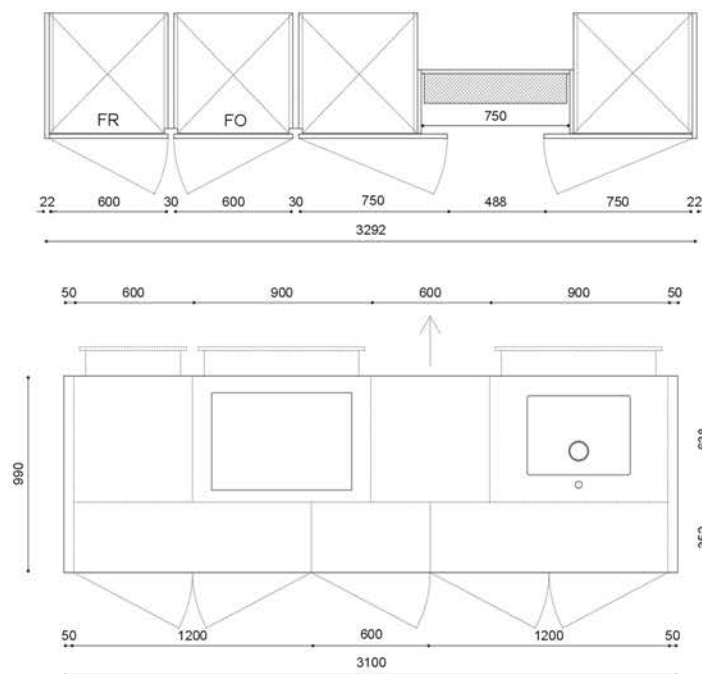

K17 - Trend

Îlot
Système 81

Prix meubles - € 8.493

Prix plan de travail - € 1.067

Prix accessoires Sun - € 665

Exclus - Les électroménagers

Bas H.81- Torba Seta

Colonne H.210 - Torba Seta

Sun - Rovere Biondo

Plan de travail Fenix Nero Ingo

Gorges et socles H.8 Lavagna

Planimetria