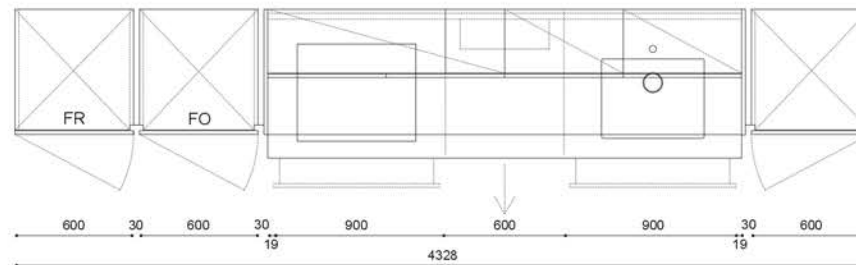

K4 - River

Linéaire
Système 75

Prix meubles - € 6.300

Prix plan de travail et crédences - € 821

Prix Accessoires Mark - € 1.679

Exclus - Les électroménagers

Planimetria