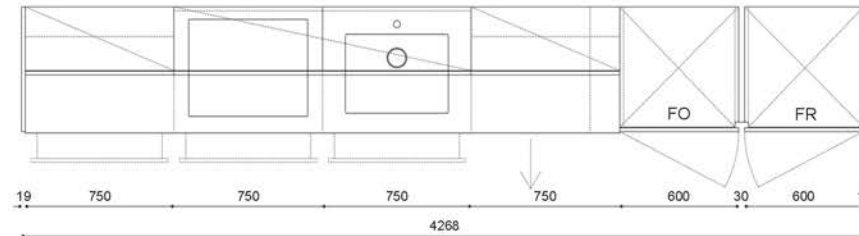

K5 - Colibrì

Linéaire
Système 75

Prix meubles - € 6.740

Prix plan de travail et crédences - € 2.589

Prix Accessoires Mark - € 792

Exclu - Les électroménagers

Planimetria