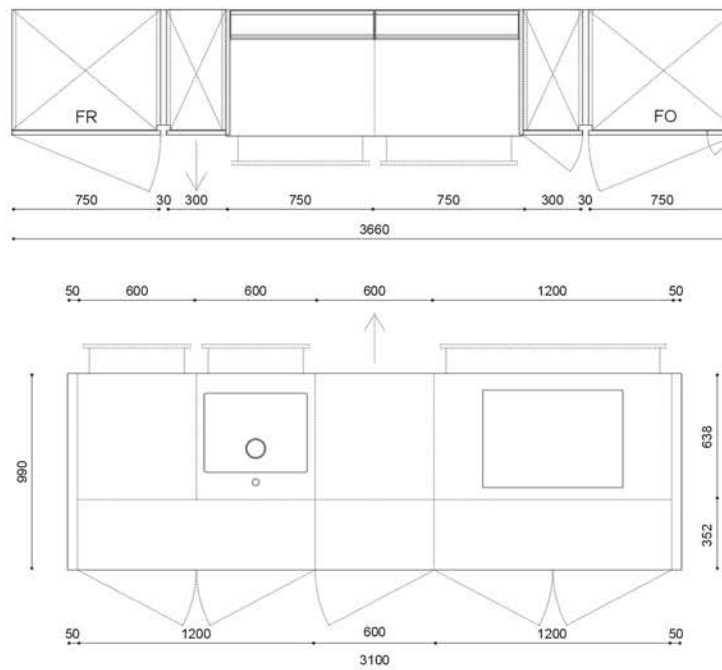

K18 - Trend

Îlot
Système 81

Prix meubles - € 13.361

Prix plan de travail - € 2.826

Prix Accessoires Vertical - € 3.219

Exclus - Les électroménagers

Bas H.81- Laccato opaco Bianco Neve

Colonne H.210- Laccato opaco Bianco Neve

Vertical Rovere Brianza

Plan de travail Ker Golden Calacatta

Gorges et socles H.8 Metal

Planimetria