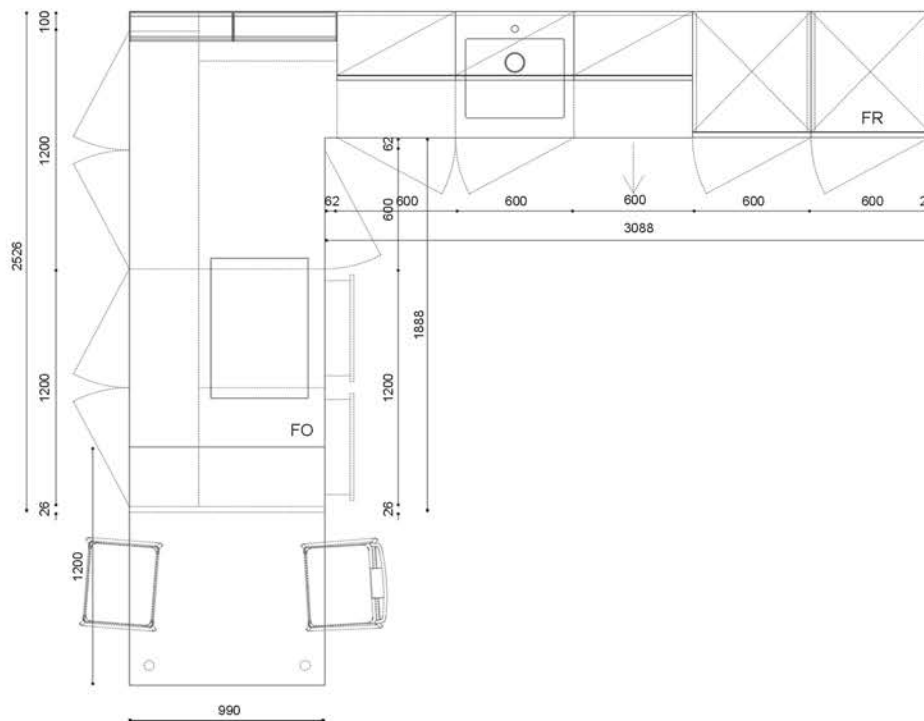

K11 - Bellaria

**Péninsule
Sistema 72**

Prix meubles - € 9.519

Prix plan de travail et crédences - € 3.645

Prix Accessoires Vertical - € 2.544

Prix table et support Tube - € 1.626

Exclus - Les électroménagers

Bas H.72- Laccato Antracite

Colonne H.204 - Laccato Antracite

**Meubles hauts H.72 - Rovere Duomo
Vertical et table - Rovere Duomo**

Plan de travail et crédences - Ker Levico Naturale

Gorges et socles H.12- Laccato Antracite

Planimetria