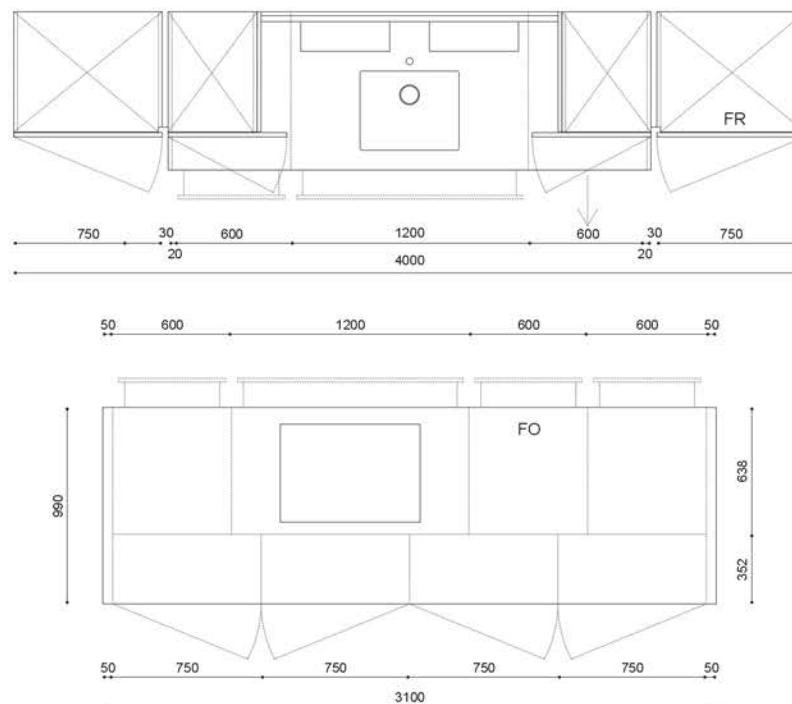

K19 - Aria Tech

Îlot
Système 81

Prix meubles - € 18.098

Prix plan de travail et crédences -
€ 6.918

Prix Accessoires Mark - € 1.620

Exclus-Les électroménagers

Bas H.81- Vetro opaco Grigio Sasso

Colonne H.210- Vetro lucido Grigio Sasso

Plan de travail et crédence - Ker Iseo Naturale

Gorges et socles H.8 - Lavagna

Planimetria