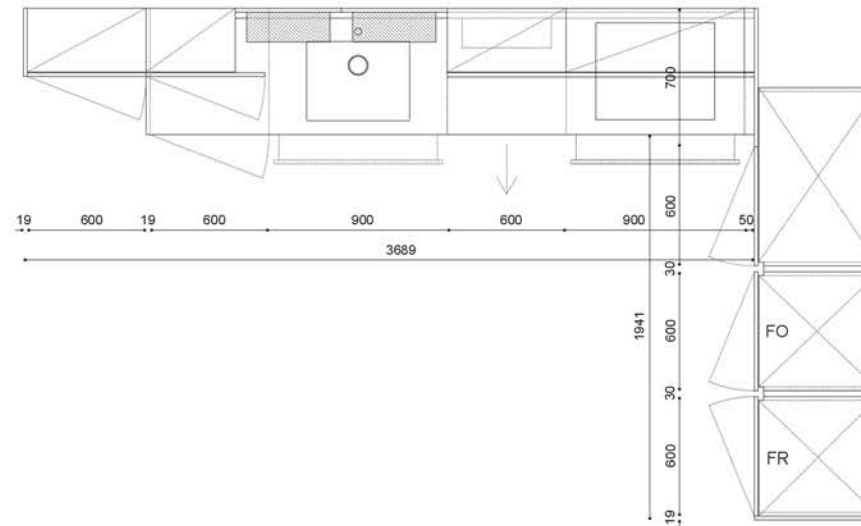

Colonne H.204 - Titanio

Meubles hauts H.48 - Grigio Tela

Plan de travail et crédence - Laminato Nero
Texas

Crédences- Grigio Tela

Gorges et socles H.12 - Lavagna

Planimetria

Grigio Tela

Nero Texas