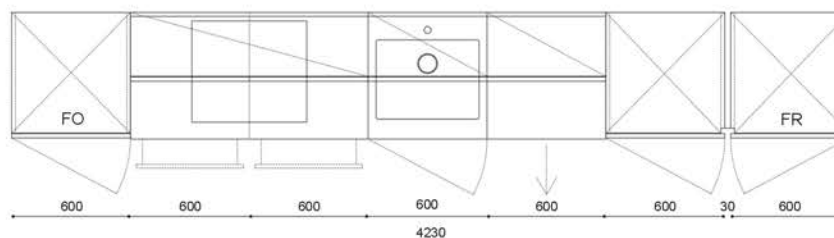

K6 - Trend

Linéaire
Système 81

Prix meubles - € 8.441

Prix plan de travail et crédence - € 4.004

Exclus - Les électroménagers

Bas H.81- Talco Seta

Colonne H.210 - Talco Seta

Surcolonne H.48- Talco Seta

Meubles hauts H.48- Laccato opaco Verde Racing

Plan de travail et crédence - Quartz Olivina

Gorges et socles H.8 - Bianco

Planimetria