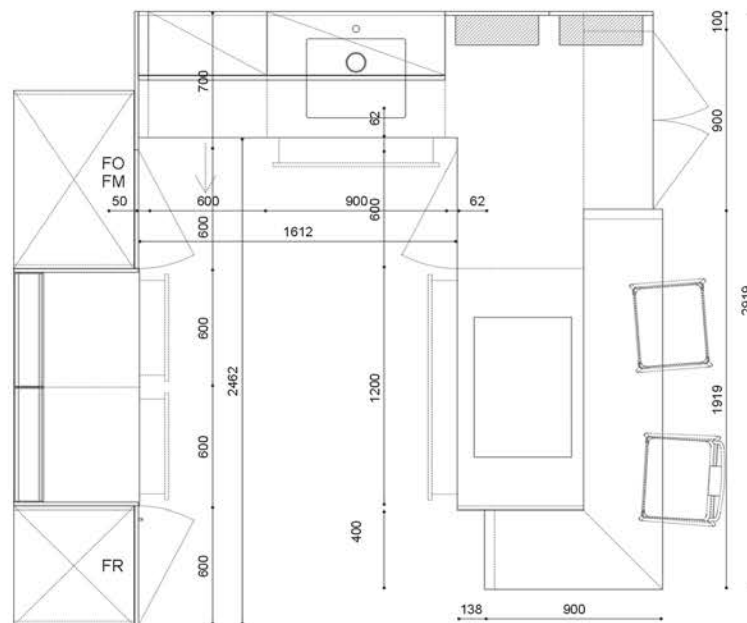

K13 - Colibrì

Péninsule

Système 75

Prix meubles - € 9.834

Prix plan de travail et crédence - € 1.194

Prix Accessoires Vertical - € 1.860

Prix Accessoires Sun - € 1.161

Prix Accessoires Snack Frame - € 1.314

Exclus- Les électroménagers

Bas H.75- Tortora Nevada

Colonne H.204 - Tortora Nevada

Meubles hautsH.60 - Tortora Nevada

Vertical, SunetSnackFrame - Rovere British

Plan de travail et crédence - Laminato Pietra Portoghese

Gorges et soclesH.12 Laccato Corda

Planimetria