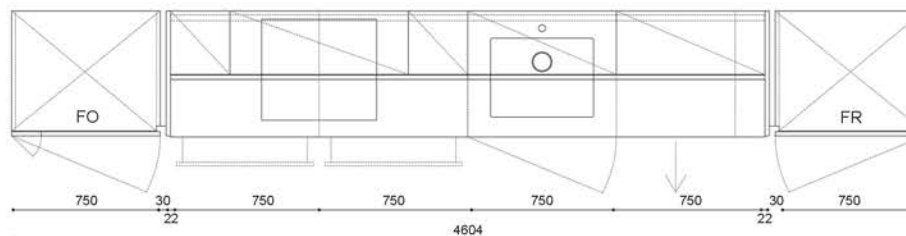

K2 - Trend

Linéaire
Système 81

Prix meubles - € 10.449

Prix plan de travail et crédences - € 606

Prix Accessoires Mark - € 1.338

EXCLUS- Les électroménagers

Bas H.81- Zinco Seta

Colonne H.210- Zinco Seta

Surcolonne H.48- Zinco Seta

Meubles hauts H.48- Torba Seta

Plan de travail et crédence - Laminato Pietra Arenaria

Gorges et socles H.8 - Lavagna

Planimetria