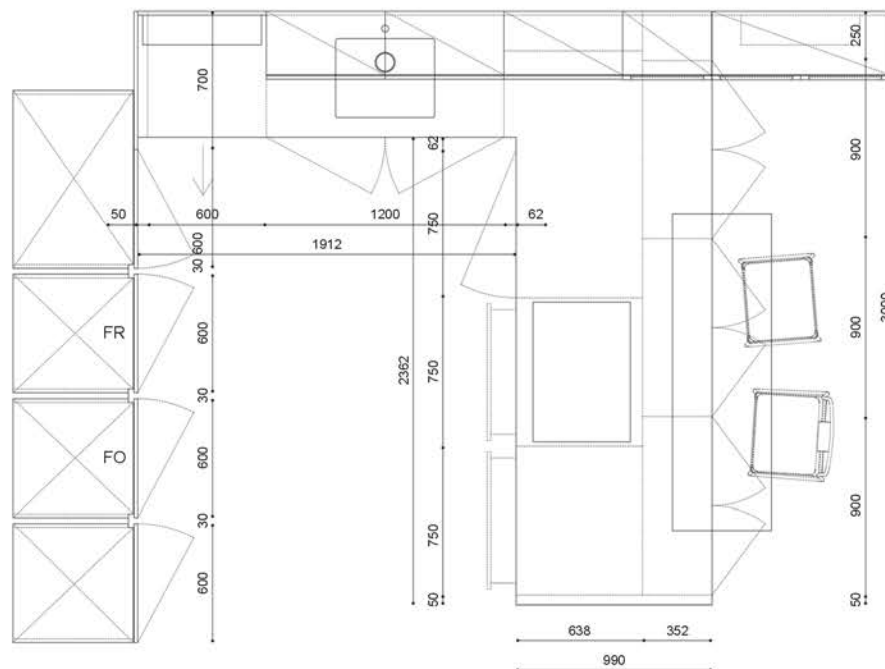

K12 - River

Péninsule
Système 75

Prix meubles - € 10.932

Prix plan de travail et crédences -
€ 1.475

Prix Accessoires Mark - € 3.224

Exclus - Les électroménagers

Bas H.75- Grigio Tela

Colonne H.204 - Olmo Castano

Meubles Hauts H.96 - Grigio Tela

Plan de travail et crédence - Grigio Tela

Crédences et snack - Olmo Castano

Gorges et socles H.12- Laccato Corda

Planimetria