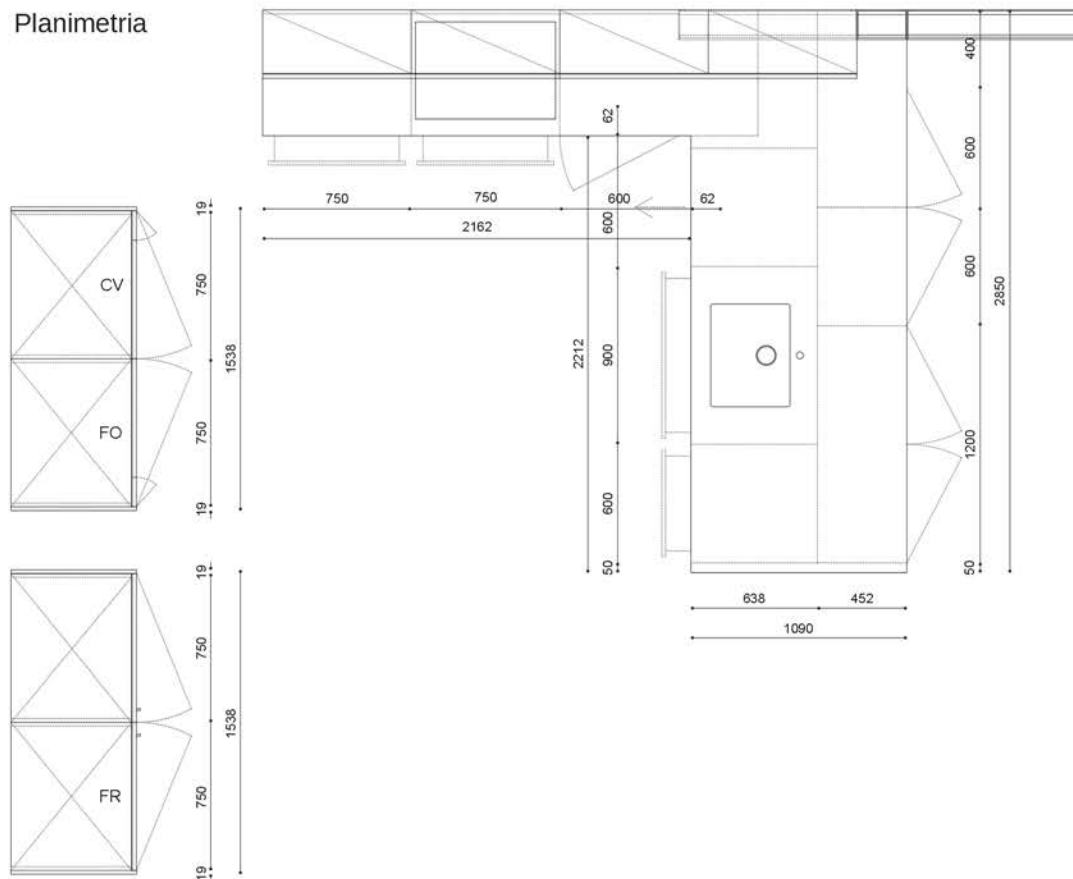

K16 - Trend

Péninsule
Système 81

Prix meubles - € 14.135

Prix plan de travail

A - € 6.762 (Quartz Andromeda)

B - € 1116 (Pietra Coloniale)

Prix Accessoires Vertical - € 2.790

Prix Accessoires Lumen - € 2.250

Exclus- Les électroménagers

Bas H.81- Laccato opaco Ardesia

Colonne H.210 e Vertical- Noce Ducale

Meubles hauts H.60 - Laccato opaco
Ardesia

Plan de travail Quartz Agata

Gorges etsocles H.8 - Lavagna

Planimetria