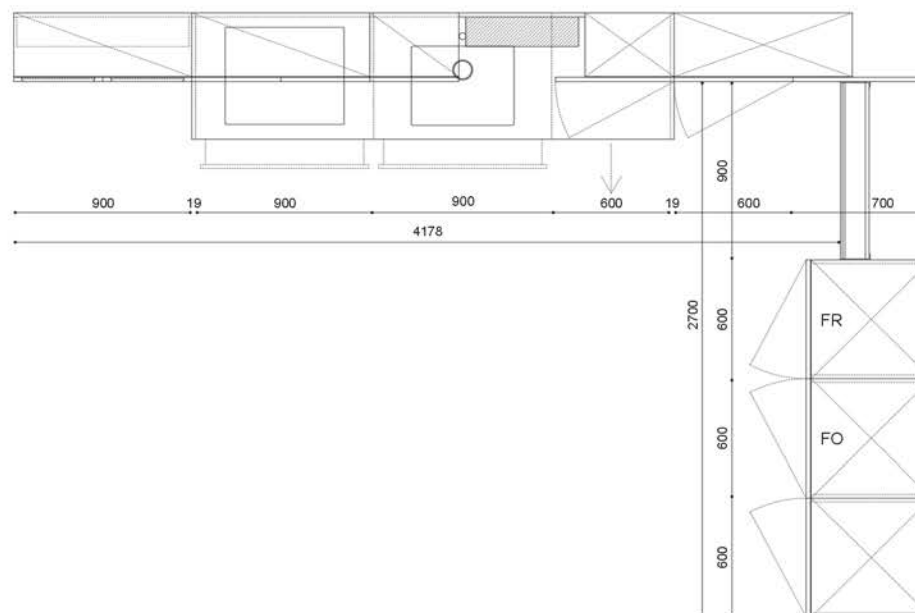

K25 - Joy

Angle
Système 72

Prix meubles - € 7.904

Prix plan de travail - € 629

Accessoires prix Vertical - € 2.012

Prix accessoires Sun - € 954

Prix accessoires Lumen - € 1.352

Exclus - Les électroménagers

Bas H.72- Resina Nuvola

Colonne H.204 - Resina Nuvola

Meubles hauts H.96 - Nero Seta

Vertical et Sun - Noce Valencia

Plan de travail Resina Nuvola

Socles H.12 Lavagna

Planimetria