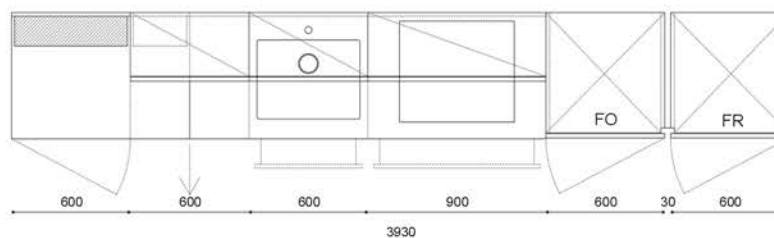

K7 - Asia

Linéaire
Système 75

Prix meubles - € 5.832

Prix plan de travail- € 822

Prix Accessoires Lumen - € 2.046

Prix Accessoires SUN - € 717

Exclus- Les électroménagers

Bas H.75 - Laccato Ardesia

Colonne H.204 - Laccato Ardesia

Meubles hauts H.72 - Laccato opaco Verde Bosco

Plan de travail - Quartz Cemento Perlato

Sun - Nero Texas

Bancone sp. 5 cm. - Rovere Arizona

Gorges et socles H.12 - Lavagna

Planimetria