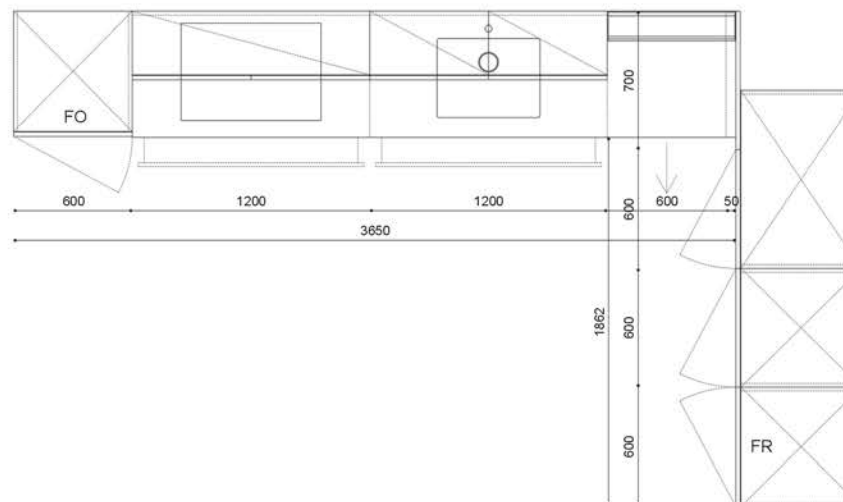

K22 - Joy

Angle
Système 72

Prix meubles - € 11.247

Prix plan de travail et crédence - € 3.810

Prix accessoires Vertical - € 1.056

Exclus- Les électroménagers

Planimetria

Bas H.72- Talco Seta